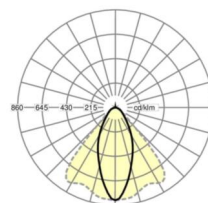

электротехника

Балласт	Электронный драйвер (1 штука)
Мощность системы	53W
сетевое напряжение	230V/50Hz
класс энергосбережения/Источник света	C

Оптика

Оснастка	LED, цветопередача/оттенок света CRI ≥ 80 / 4000K
Допуск для координаты цветности (MacAdam)	3SDCM
Фотобиологическая безопасность (светильник)	RG1
Номинальный световой поток	9272lm
Срок службы LED	50000h L80/B10 (Tq 35°C)
светоотдача светильников	176lm/W
Угол излучения	40° (C0) / 85° (C90)
UGR поп./вдоль	20.3 / 22.3

Механика

цвет корпуса	белый стандартный для электротехники RAL 9016
размеры (LxWxH/DxH)	1531mm x 55mm x 37mm
вес (нетто)	1.9kg
Вид монтажа	сборка трековых систем

DEEP-LINK

<https://www.regiolum.de/ru/article/18524304100>

Ссылка	LED 9000lm 840
ηLB	100 %
Φ ↓/↑	99 % / 1 %
UGR поп./вдоль	20.3 / 22.3

размеры

L	1531 mm	Длина
B	55 mm	Ширина
H	37 mm	Высота