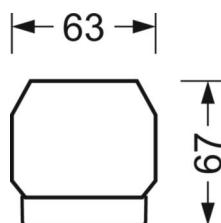

Механика

цвет корпуса	белый стандартный для электротехники RAL 9016
размеры (LxWxH/DxH)	1531mm x 55mm x 37mm
вес (нетто)	1.9kg
Вид монтажа	сборка трековых систем

DEEP-LINK

<https://www.regiolum.de/ru/article/18524304100>

Ссылка	LED 9000lm 840
ηLB	100 %
Φ ↓/↑	99 % / 1 %
UGR поп./вдоль	20.3 / 22.3

размеры

L	1531 mm	Длина
B	55 mm	Ширина
H	37 mm	Высота