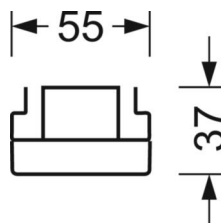

Механика

цвет корпуса	белый стандартный для электротехники RAL 9016
размеры (LxWxH/DxH)	1531mm x 55mm x 37mm
вес (нетто)	1.9kg
Вид монтажа	сборка трековых систем

DEEP-LINK

<https://www.regiolum.de/ru/article/18524304100>

Ссылка	LED 9000lm 840
ηLB	100 %
Φ ↓/↑	99 % / 1 %
UGR поп./вдоль	20.3 / 22.3

размеры

L	1531 mm	Длина
B	55 mm	Ширина
H	37 mm	Высота